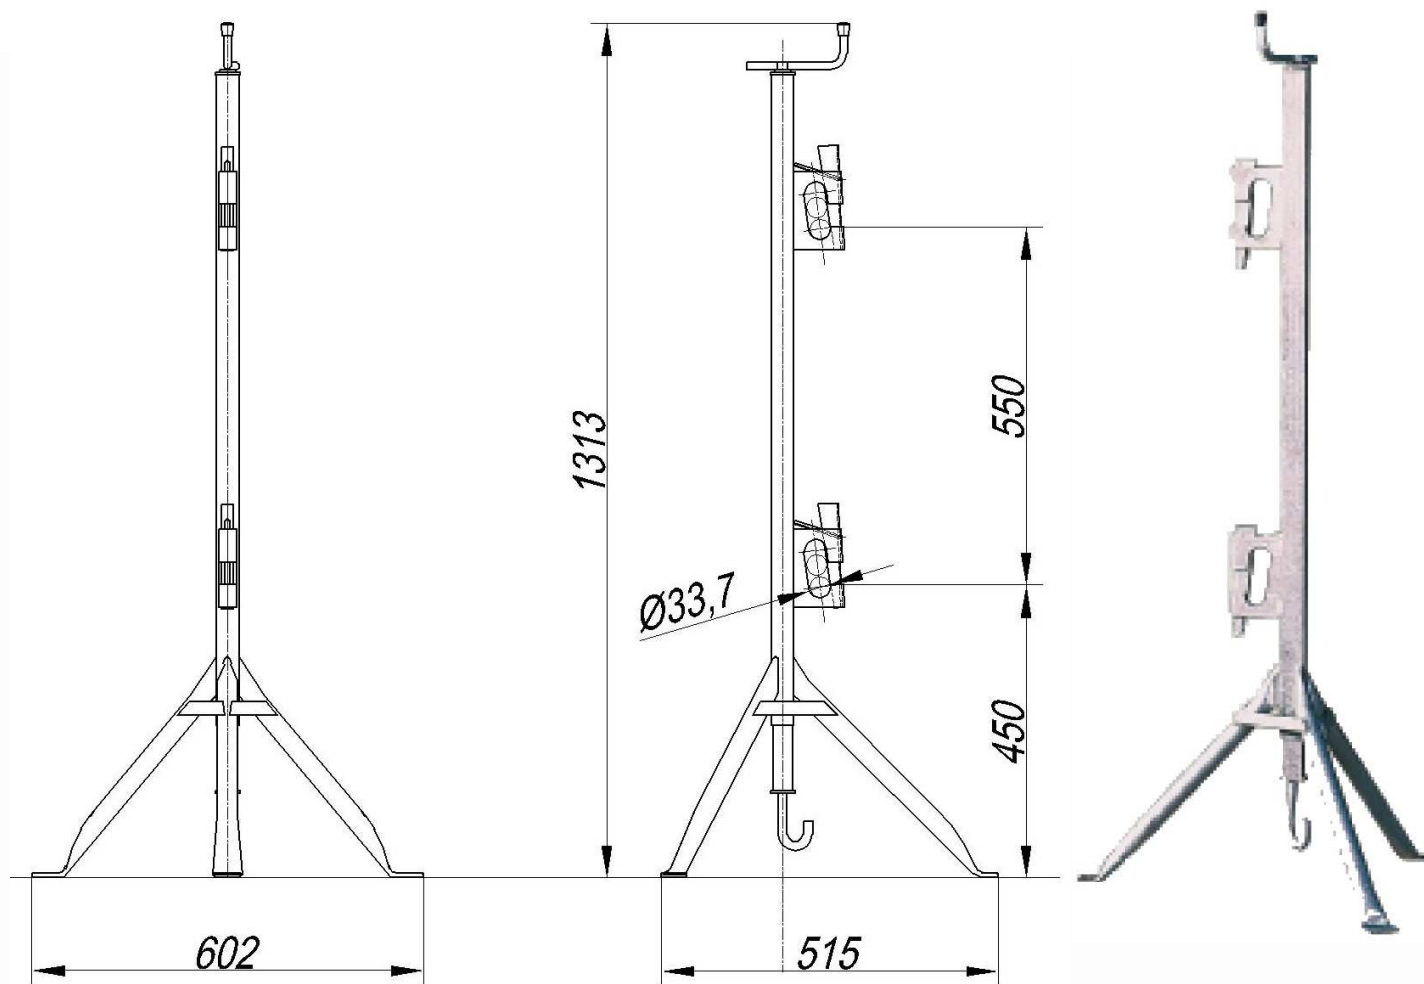

# Garde-corps à crochet sur prédalle

Article : PREDBG

Poids : 8,1kg

Dimensions : L. 602x l. 515x h. 1313 mm

- Finition peint ou galvanisée
- Bloqueurs pour Tube Ø33,7 lg 3m
- Espacement entre les potelets de 2m maximum