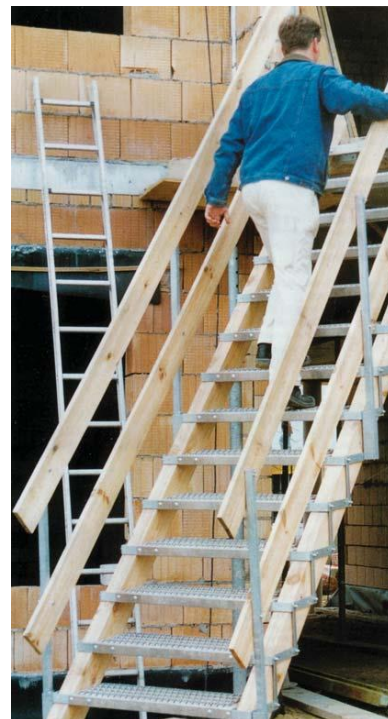

ESCALIER DE CHANTIER EN ALUMINIUM

N° Article	Article
340.000	Escalier alu 80 cm, 15 marches et garde-corps
340.010	Garde-corps
340.020	Marche
340.050	Fourreau garde-corps

- Peut être rallongé ou raccourci selon les besoins, les marches sont démontables
- Les fourreaux aux deux bouts permettent un montage rapide des montants garde-corps
- Une fois plié, on le transporte dans un coffre de voiture

Vous aurez besoin de :

2 carrelets 80 x 140 x 4500 mm

4 planches 15 x 140 x 4500 mm

Vis de fixation

Frs 1' 85.- HT