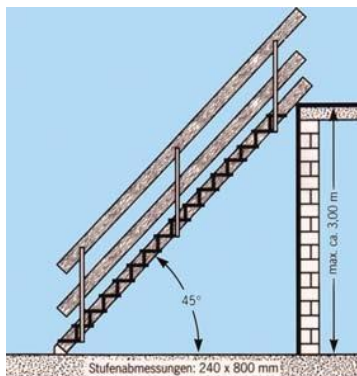

ESCALIER DE CHANTIER EN ALUMINIUM

N° Article	Article
340.000	Escalier alu 80 cm, 15 marches et garde-corps
340.010	Garde-corps
340.020	Marche
340.050	Fourreau garde-corps

- Peut être rallongé ou raccourci selon les besoins, les marches sont démontables
- Les fourreaux aux deux bouts permettent un montage rapide des montants garde-corps
- Une fois plié, on le transporte dans un coffre de voiture

Vous aurez besoin de :

2 carrelets 80 x 140 x 4500 mm

4 planches 15 x 140 x 4500 mm

Vis de fixation

Frs 1' 85.- HT