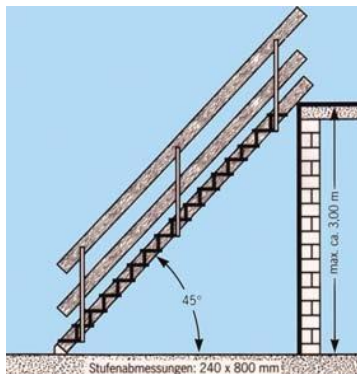

## ESCALIER DE CHANTIER EN ALUMINIUM

N° Article	Article
340.000	Escalier alu 80 cm, 15 marches et garde-corps
340.010	Garde-corps
340.020	Marche
340.050	Fourreau garde-corps

- Peut être rallongé ou raccourci selon les besoins, les marches sont démontables
- Les fourreaux aux deux bouts permettent un montage rapide des montants garde-corps
- Une fois plié, on le transporte dans un coffre de voiture